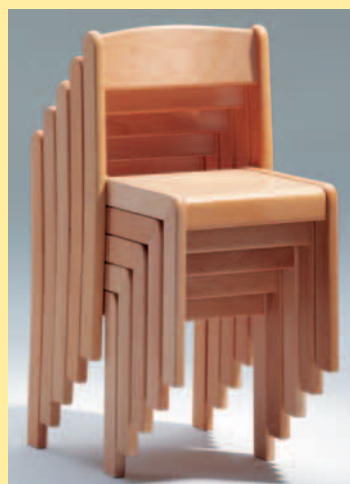

#### Kleurtabel voor stapelstoel Tom:

RO > Rood

BL > Blauw

GE > Geel

GR > Groen

Zithoogte 38 cm – prijs per 2 stuks

WC-38.. 78,00 €