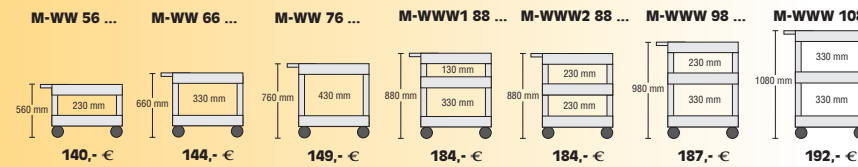

Clever-Cart - M-TW...

Kleurcode:
B = Blauw,
GR = Grijs,
G = Groen,
R = Rood,
S = Zwart
M = Multicolor

M-TW 61 B M-TW 71 GR M-TTW1 84 G M-TTW 94 R M-TTW 104 S

Alle prijzen zijn exclusief BTW. Vanaf 150,- euro Franco huis. Anders 15,- euro toeslag.

Clever-Cart - M-TWW...

L **E** **V** **E** **R** **A** **R** **T**

Kleurcode:
B = Blauw,
GR = Grijs,
G = Groen,
R = Rood,
S = Zwart
M = Multicolor

M-TWW1 88 GR M-TWW 98 G M-TWW 108 R

Clever-Cart - M-WW...

L **E** **V** **E** **R** **A** **R** **T**

Kleurcode:
B = Blauw,
GR = Grijs,
G = Groen,
R = Rood,
S = Zwart
M = Multicolor

M-WW 66 G M-WW 76 R M-WWW1 84 S M-WWW 98 B M-WWW 108 GR

Alle prijzen zijn exclusief BTW. Vanaf 150,- euro Franco huis. Anders 15,- euro toeslag.