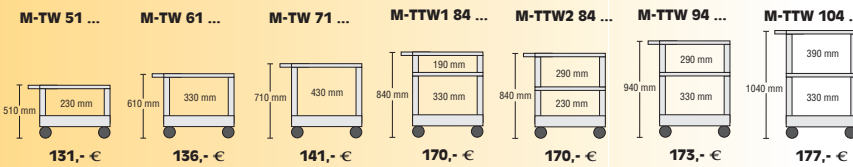

De verrijdbare knutseltrolley voor de kinderopvang en basisschool

Toepassingsmogelijkheden voor M-TW...

Kleurcode:
B = Blauw,
GR = Grijs,
G = Groen,
R = Rood,
S = Zwart
M = Multicolor

Alle prijzen zijn exclusief BTW. Vanaf 150,- euro Franco huis. Anders 15,- euro toeslag.

Clever-Cart - M-TT...

L **E** **V** **E** **R** **A** **R** **T**

dh de houthandelaar
Clever-Cart
Het genie

...en de
1000-en 1
toepassings-
mogelijkheden

M-TT 61 S M-TT 71 B M-TTT2 84 GR M-TTT 94 G M-TTT 104 R

Clever-Cart - M-TW...

Kleurcode:
B = Blauw,
GR = Grijs,
G = Groen,
R = Rood,
S = Zwart
M = Multicolor

M-TW 61 B M-TW 71 GR M-TTW1 84 G M-TTW 94 R M-TTW 104 S

Alle prijzen zijn exclusief BTW. Vanaf 150,- euro Franco huis. Anders 15,- euro toeslag.

Clever-Cart - M-TWW...

L **E** **V** **E** **R** **A** **R** **T**

Kleurcode:
B = Blauw,
GR = Grijs,
G = Groen,
R = Rood,
S = Zwart
M = Multicolor

M-TWW1 88 GR M-TWW 98 G M-TWW 108 R

Clever-Cart - M-WW...