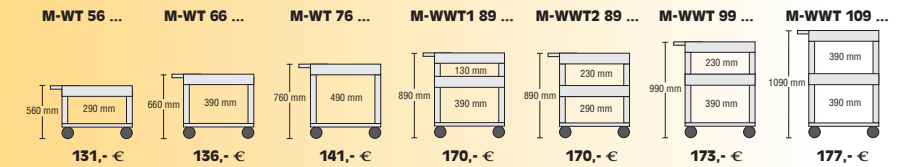

M-WTT2 89 S M-WTT 99 B M-WTT 109 GR

Kleurcode:
B = Blauw,
GR = Grijs,
G = Groen,
R = Rood,
S = Zwart
M = Multicolor

Clever-Cart - M-WT...

L **E** **V** **E** **R** **A** **R** **T**

Kleurcode:
B = Blauw,
GR = Grijs,
G = Groen,
R = Rood,
S = Zwart
M = Multicolor

M-WT 66 R M-WT 76 S M-WWT2 89 B M-WWT 99 GR M-WWT 109 G

Alle prijzen zijn exclusief BTW. Vanaf 150,- euro Franco huis. Anders 15,- euro toeslag.