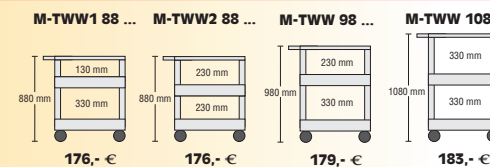

Clever-Cart - M-TT...

L **E** **V** **E** **R** **A** **R** **T**

dh de houthandelaar
Clever-Cart
Het genie

...en de
1000-en 1
toepassings-
mogelijkheden

M-TT 61 S M-TT 71 B M-TTT2 84 GR M-TTT 94 G M-TTT 104 R

Clever-Cart - M-TW...

Kleurcode:
B = Blauw,
GR = Grijs,
G = Groen,
R = Rood,
S = Zwart
M = Multicolor

M-TW 61 B M-TW 71 GR M-TTW1 84 G M-TTW 94 R M-TTW 104 S

Alle prijzen zijn exclusief BTW. Vanaf 150,- euro Franco huis. Anders 15,- euro toeslag.

Clever-Cart - M-TWW...

L **E** **V** **E** **R** **A** **R** **T**

Kleurcode:
B = Blauw,
GR = Grijs,
G = Groen,
R = Rood,
S = Zwart
M = Multicolor

M-TWW1 88 GR M-TWW 98 G M-TWW 108 R

Clever-Cart - M-WW...