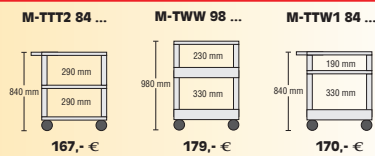

als faxwagen

als printerwagen