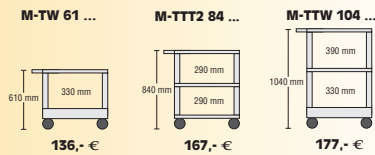

als multimediawagen