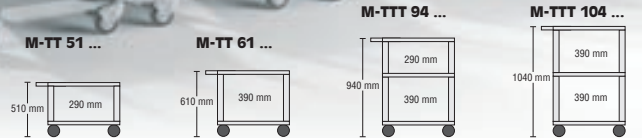

De verrijdbare knutseltrolley voor de kinderopvang en basisschool

Toepassingsmogelijkheden voor M-TW...

Kleurcode:
B = Blauw,
GR = Grijs,
G = Groen,
R = Rood,
S = Zwart
M = Multicolor