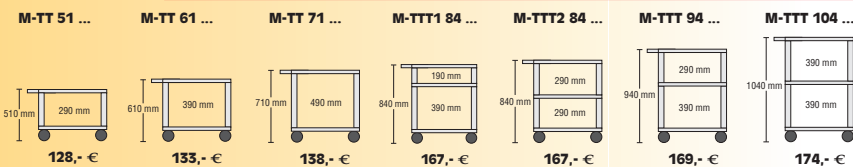

Clever-Cart - M-TT...

L **E** **V** **E** **R** **A** **R** **T**

dh de houthandelaar
Clever-Cart
Het genie

...en de
1000-en 1
toepassings-
mogelijkheden

M-TT 61 S M-TT 71 B M-TTT2 84 GR M-TTT 94 G M-TTT 104 R

Clever-Cart - M-TW...

Kleurcode:
B = Blauw,
GR = Grijs,
G = Groen,
R = Rood,
S = Zwart
M = Multicolor

M-TW 61 B M-TW 71 GR M-TTW1 84 G M-TTW 94 R M-TTW 104 S

Alle prijzen zijn exclusief BTW. Vanaf 150,- euro Franco huis. Anders 15,- euro toeslag.

Clever-Cart - M-TWW...

L **E** **V** **E** **R** **A** **R** **T**

Kleurcode:
B = Blauw,
GR = Grijs,
G = Groen,
R = Rood,
S = Zwart
M = Multicolor

M-TWW1 88 GR M-TWW 98 G M-TWW 108 R

Clever-Cart - M-WW...