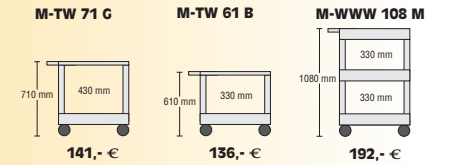

Alle prijzen zijn exclusief BTW. Vanaf 150,- euro Franco huis. Anders 15,- euro toeslag.