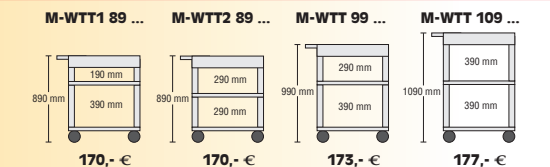

Clever-Cart - M-TWW...

L **E** **V** **E** **R** **A** **R** **T**

Kleurcode:
B = Blauw,
GR = Grijs,
G = Groen,
R = Rood,
S = Zwart
M = Multicolor

M-TWW1 88 GR M-TWW 98 G M-TWW 108 R

Clever-Cart - M-WW...

L **E** **V** **E** **R** **A** **R** **T**

Kleurcode:
B = Blauw,
GR = Grijs,
G = Groen,
R = Rood,
S = Zwart
M = Multicolor

M-WW 66 G M-WW 76 R M-WWW1 84 S M-WWW 98 B M-WWW 108 GR

Alle prijzen zijn exclusief BTW. Vanaf 150,- euro Franco huis. Anders 15,- euro toeslag.

Clever-Cart - M-WTT...

L **E** **V** **E** **R** **A** **R** **T**

- Mobile transport- en opslag-mogelijkheid voor 1000-en 1 toepassings-bereiken
- Belastbaar t/m 150 kg
- Van stoot-, kras- en waterbestendig, niet roestend materiaal
- Ideaal voor het dagelijkse gebruik

M-WTT2 89 S M-WTT 99 B M-WTT 109 GR

Kleurcode:
B = Blauw,
GR = Grijs,
G = Groen,
R = Rood,
S = Zwart
M = Multicolor

Clever-Cart - M-WT...

L **E** **V** **E** **R** **A** **R** **T**

Kleurcode:
B = Blauw,
GR = Grijs,
G = Groen,
R = Rood,
S = Zwart
M = Multicolor