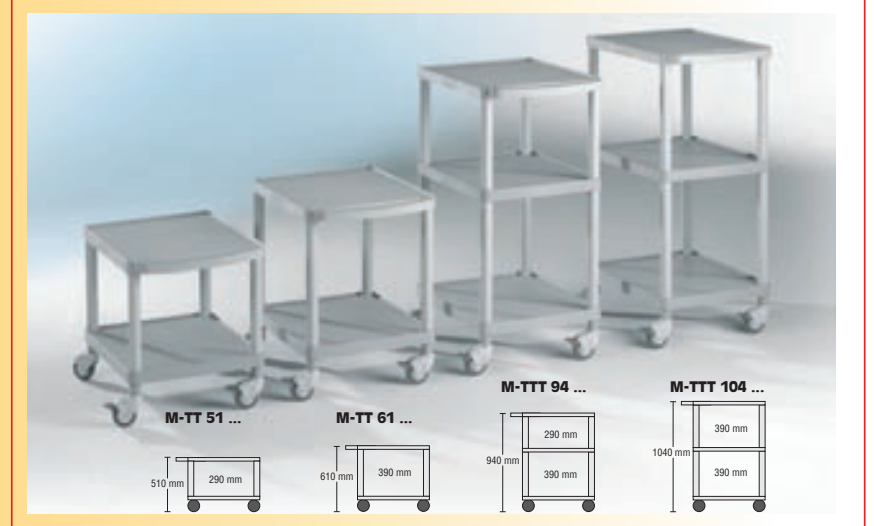

De verrijdbare knutseltrolley voor de kinderopvang en basisschool

Toepassingsmogelijkheden voor M-TW...

Kleurcode:
B = Blauw,
GR = Grijs,
G = Groen,
R = Rood,
S = Zwart
M = Multicolor