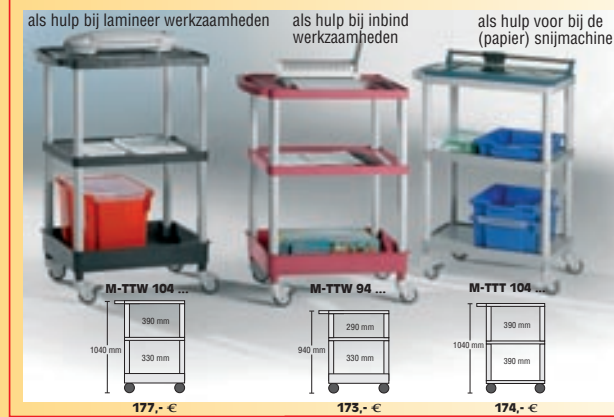

als frisdrankwagen

als serverwagen

als hulp bij lamineerwerkzaamheden

Kleurcode:
B = Blauw,
GR = Grijs,
G = Groen,
R = Rood,
S = Zwart
M = Multicolor

www.denhartog.nu
De Giessen 3
8253 PR Dronten
tel 0321 321 171
fax 0321 321 454

T

Alle prijzen zijn exclusief BTW. Vanaf 150,- euro Franco huis. Anders 15,- euro toeslag.