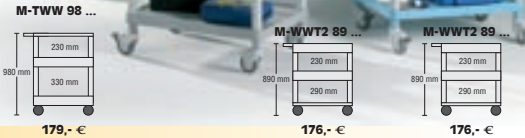

als hulp bij lamineerwerkzaamheden

als hulp bij inbind werkzaamheden

als hulp voor bij de (papier) snijmachine